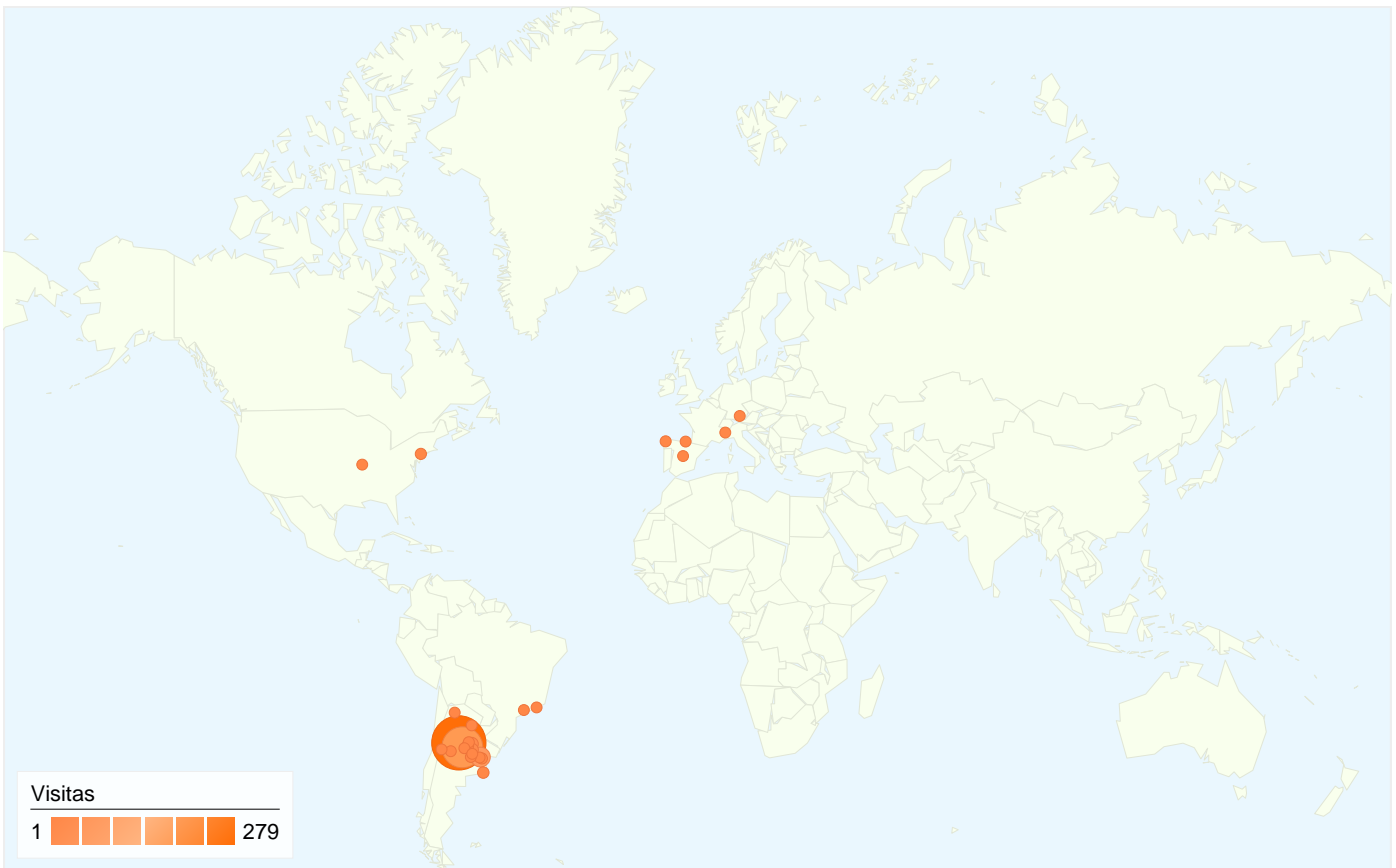

Gráfico de visitas por ubicación

En comparación con: Sitio

595 visitas provinieron de 26 ciudades.

Uso del sitio

Visitas 595 Porcentaje del total del sitio: 100,00%	Páginas/visita 2,06 Promedio del sitio: 2,06 (0,00%)	Promedio de tiempo en el sitio 00:02:40 Promedio del sitio: 00:02:40 (0,00%)	Porcentaje de visitas nuevas 63,36% Promedio del sitio: 63,36% (0,00%)	Porcentaje de rebote 60,34% Promedio del sitio: 60,34% (0,00%)	
Ciudad	Visitas	Páginas/visita	Promedio de tiempo en el sitio	Porcentaje de visitas nuevas	Porcentaje de rebote
Pergamino	1	1,00	00:00:00	100,00%	100,00%
Rio de Janeiro	1	1,00	00:00:00	100,00%	100,00%
Munich	1	1,00	00:00:00	100,00%	100,00%
Las Arenas	1	1,00	00:00:00	100,00%	100,00%
Mendoza	1	5,00	00:03:27	100,00%	0,00%
Madrid	1	1,00	00:00:00	100,00%	100,00%

21 - 26 de 26